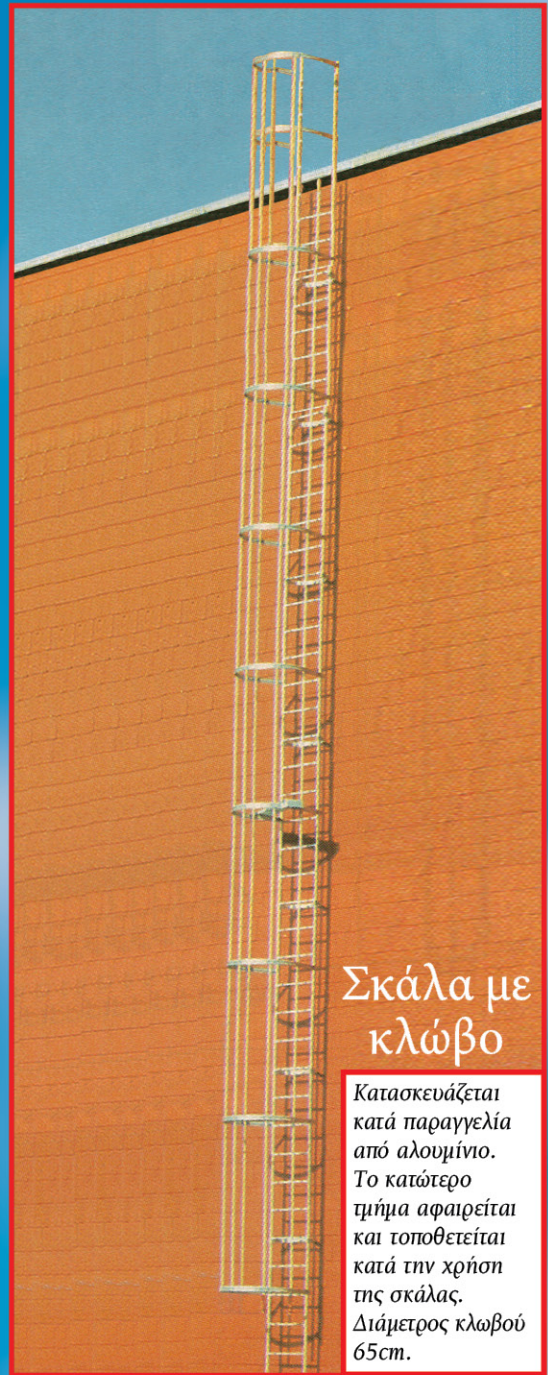

SM

Μεταλλική σκάλα με
πάτημα από μασίφ
ξύλο οξυάς.
ΔΕΝ ΠΑΡΟΥΣΙΑΖΕΙ
ΠΡΟΒΛΗΜΑΤΑ,
ΤΡΙΞΙΜΑΤΑ κλπ.
ΔΙΑΜΕΤΡ.
165 - 170 - 175
180 - 185 - 190
195 - 200cm

Σκάλα με κλώβο

Κατασκευάζεται
κατά παραγγελία
από αλουμίνιο.
Το κατώτερο
τμήμα αφαιρείται
και τοποθετείται
κατά την χρήση
της σκάλας.
Διάμετρος κλωβού
65cm.

ΦΡΑΧΤΗΣ ΕΒΡΟΥ

Στα μεγάλα έργα χρησιμοποιούνται σκάλες "ΒΑΣΟΜΗΧΑΝΙΚΗ"